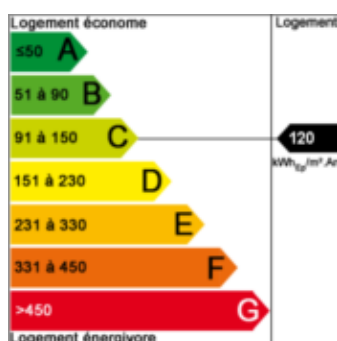

Mail : location@opacdurhone.fr

Contact : 06 08 64 84 21