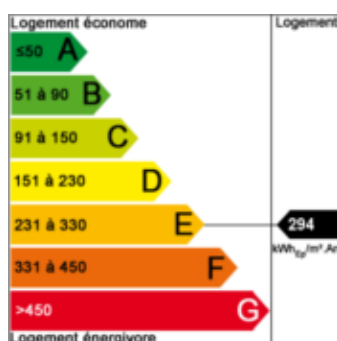

Mail : location@opacdurhone.fr

Contact : 0474010100