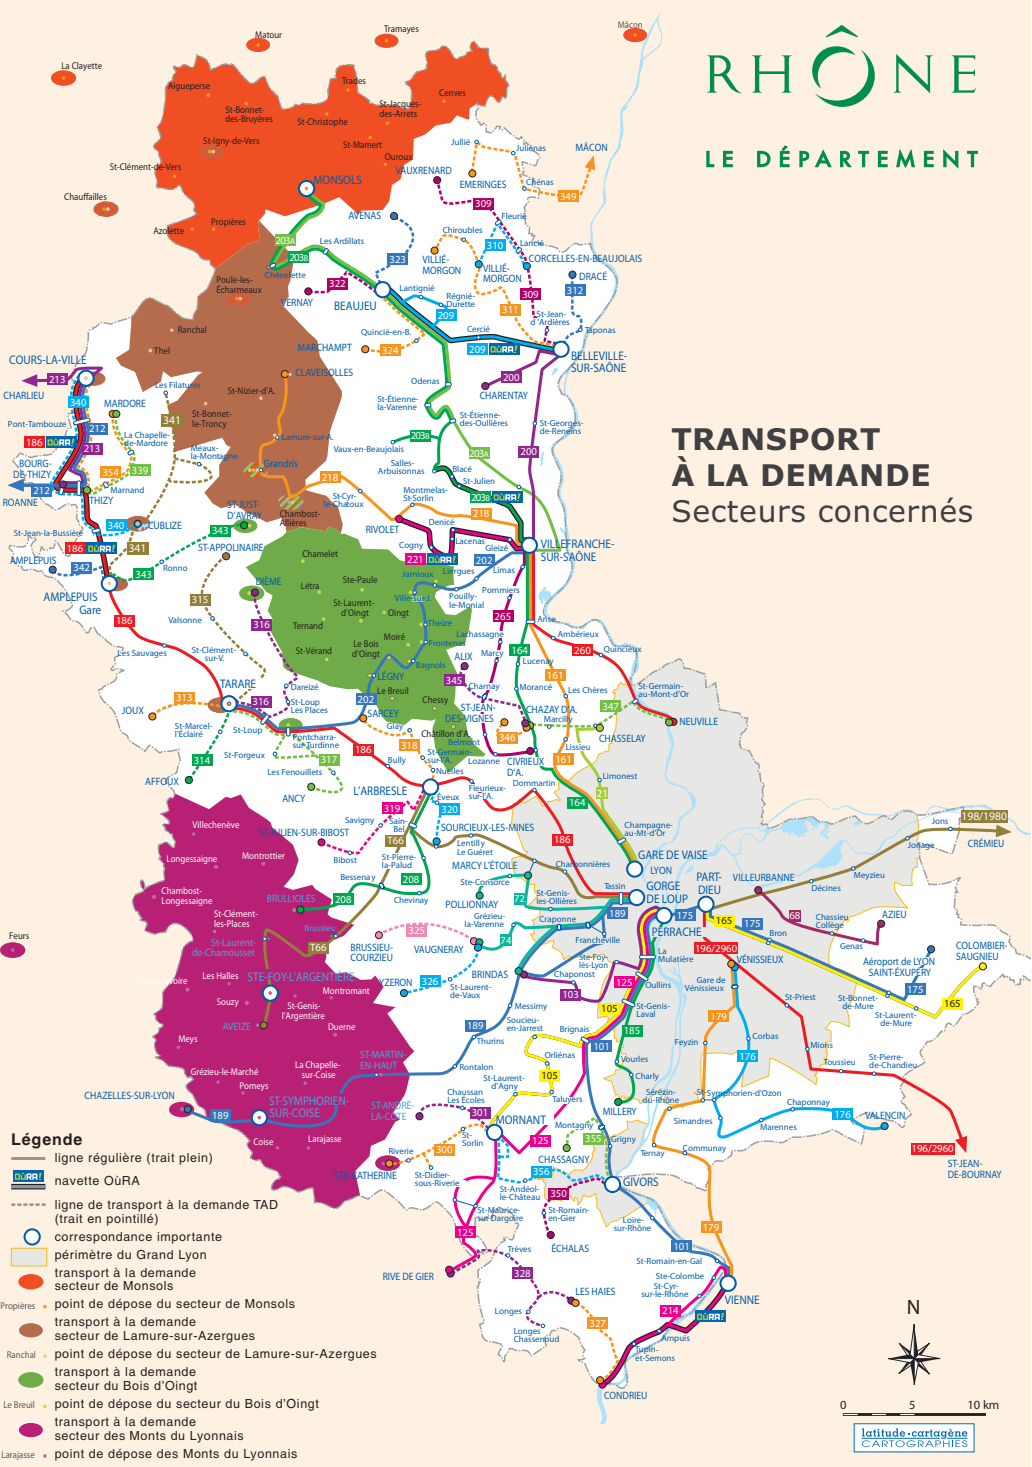

TRANSPORT À LA DEMANDE

Secteurs concernés

★ TRANSPORT À LA DEMANDE

► QU'EST-CE-QUE-C'EST ?

C'est un service qui permet des déplacements de proximité, ou de rejoindre une correspondance avec un autre service de transport. Il fonctionne sur réservation, et est mis en place en expérimentation sur quatre secteurs du département.

► COMMENT ÇA MARCHE ?

Vous serez pris en charge au plus proche de votre domicile, et transporté vers le point de dépôt de votre choix parmi ceux proposés sur le secteur. Le trajet retour se fera depuis le point de dépôt vers votre domicile.

► QUAND ?

Le service fonctionne tous les jours sauf le dimanche et les jours fériés, de 07h00 à 20h00.

► LA RÉSERVATION

Réservez au plus tard la veille de votre déplacement avant 15h00, **en appelant au 04 78 40 27 64.** (Du lundi au vendredi de 8h à 18h, et le samedi de 9h à 17h.)

► PERSONNES À MOBILITÉ RÉDUITE

Un véhicule adapté vous prendra en charge. Attention, en cas de correspondance, les véhicules des lignes régulières ne sont pas encore aménagés.

► LES TARIFS

Billet à l'unité : 2 € plein tarif (aller simple)
1,50 € tarif réduit* (aller simple)

Correspondance possible avec une ligne régulière pendant l'heure qui suit la première utilisation.

Le service est également accessible avec les titres de transport acceptés sur les lignes régulières.

Renseignez-vous sur www.rhone.fr/transports ou au 04 78 40 27 64

* Tarif réduit pour les scolaires et étudiants (sous conditions), les enfants de 4 à 10 ans, les personnes handicapées (carte d'invalidité à 80%), les personnes accompagnant une personne handicapée, les animaux de compagnie et chiens de petite taille muselés. Les réductions tarifaires sont soumises à certaines conditions, renseignez-vous !